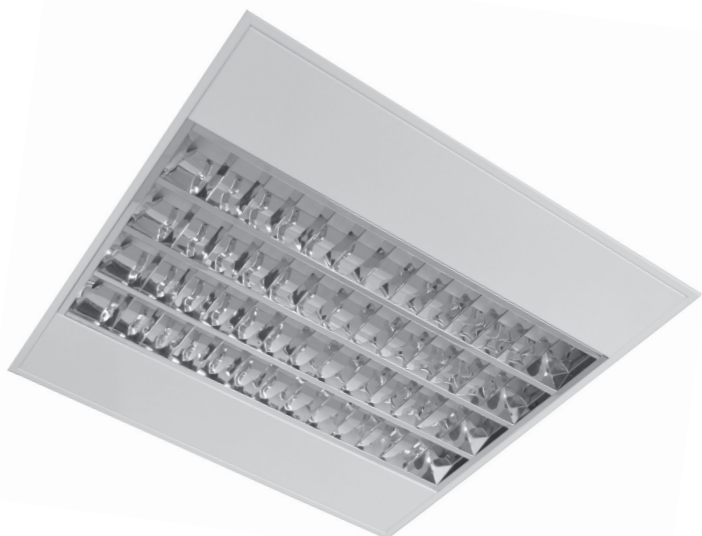

# scrabble

Typ svítidla / Lighting type		
Označení	Obj. kód	LxWxH (mm)
<b>Scrabble 3/4 x 14/24 W</b>		
S6060-414LA-93	240201	595x595x51 (M600)
S6060-414LB-93	240221	L=lesklá mřížka/polished louvre
S6060-414LC-93	240241	M=matná mřížka/matt louvre
S6060-414LA-D-93	240211	D=děrované panely/perforated panels
S6060-414LB-D-93	240231	
S6060-414LC-D-93	240251	
<b>Scrabble 1/2 x 28/54 W</b>		
S12030-128L-93	240401	L=lesklá mřížka/polished louvre
S12030-128M-D-93	241411	M=matná mřížka/matt louvre
S12030-228L-93	240602	
S12030-228M-D-93	241612	D=děrované panely/perforated panels
S12030-154L-93	240501	
S12030-154M-D-93	241511	
S12030-254L-93	240702	
S12030-254M-D-93	241712	

## Popis

**Použití:** podhledová svítidla jsou díky výborným optickým vlastnostem vhodná pro osvětlení interiérů například administrativních budov, obchodů, bank, atd.

**Tělesa svítidel** jsou z ocelového plechu lakovaná práškovou barvou standardně v odstínu RAL 9003.

**Optické mřížky** se nabízí ve dvou variantách - z vysoce leštěného hliníkového plechu  
- z matného hliníkového plechu.

**Elektrická výzbroj** svítidel je tvořena standardně el. předřadníkem, objímkami G5.

## Description

**Usage:** the lighting units are in particular designated for the use in administrative complexes, schools, shopping centres, banks or offices.

**Body** of the lighting unit: steel plate varnished by pulverized paint, tone RAL 9003. Optional perforation of the steel board between the louvres forms an interesting design item.